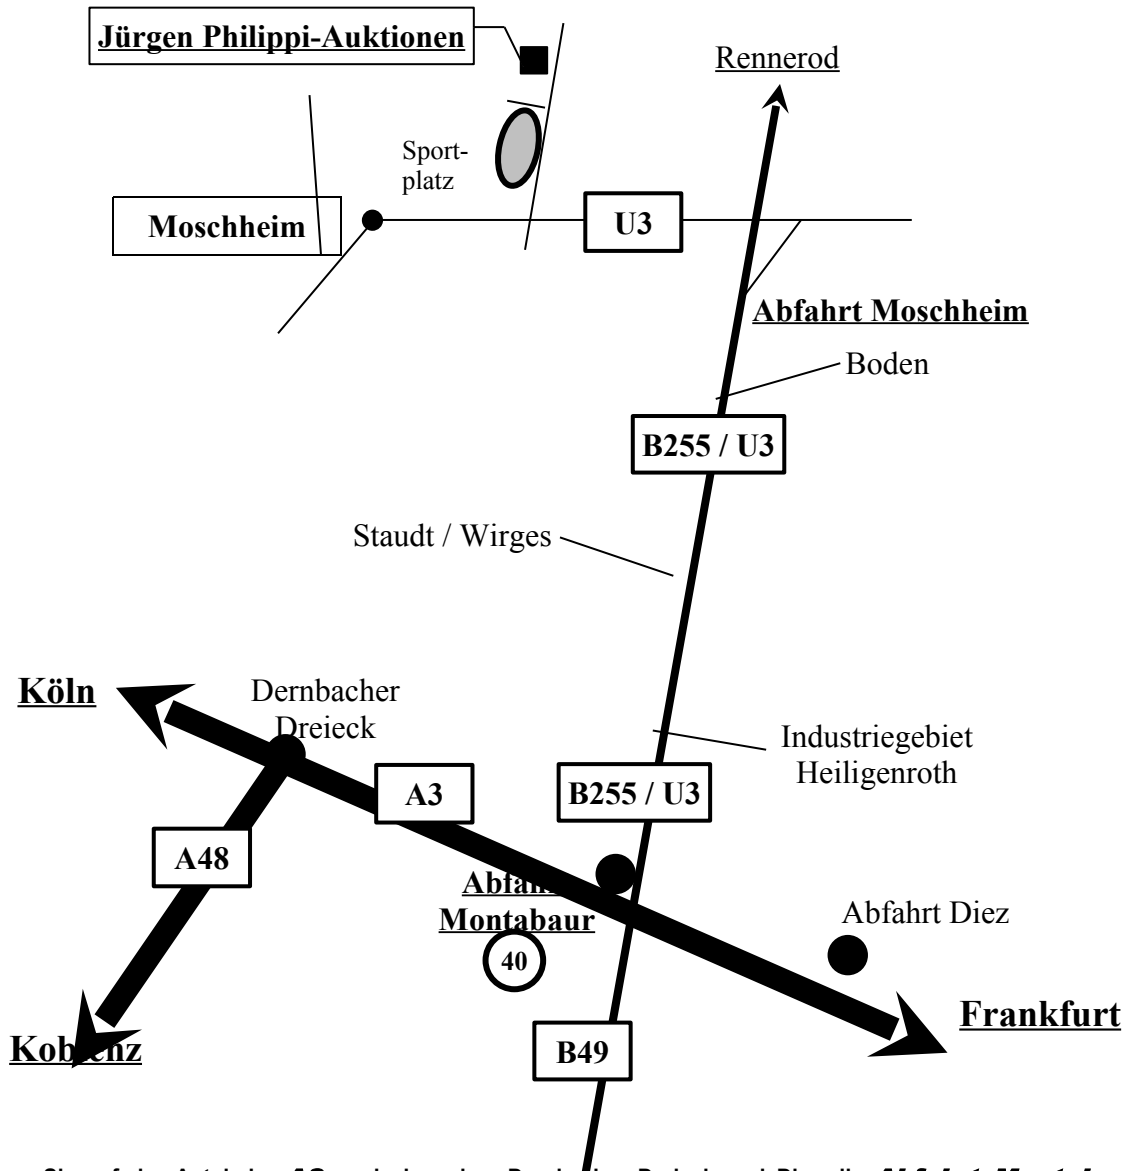

JÜRGEN PHILIPPI-AUKTIONEN
VERSTEIGERUNGEN UND VERWERTUNGEN

Im Churfeld 23 ♦ 56424 Moschheim
Tel.: 02602-180379 ♦ Fax: 02602-2102

so finden Sie uns.....

Benutzen Sie auf der Autobahn **A3** zwischen dem Dernbacher Dreieck und Diez die **Abfahrt Montabaur (Nr. 40)** und fahren Sie auf die **B255 (U3) in Richtung Rennerod**. Nach ca. 3 km nehmen Sie die **Ausfahrt Moschheim** und biegen nach links in Richtung Moschheim ab. Den **Ortseingang Moschheim** erreichen Sie nach ca. 500 m. Dort fahren Sie am Ortseingang rechts ab (erste Straße, Richtung Tongruben und Abfallwirtschaft). Nach ca. 400 m erreichen Sie unser Betriebsgelände auf der linken Seite.